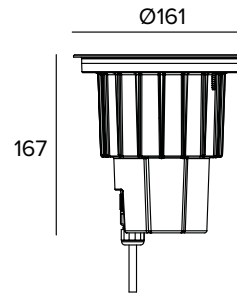

E015ZMH840ELCCB | KEPLERO 160 Zoom

Proiettore compatto da incasso orientabile equipaggiato con sorgenti a LED

I valori fotometrici dell'apparecchio sono consultabili nelle pagine successive

Le quote riportate sul disegno sono espresse in mm.